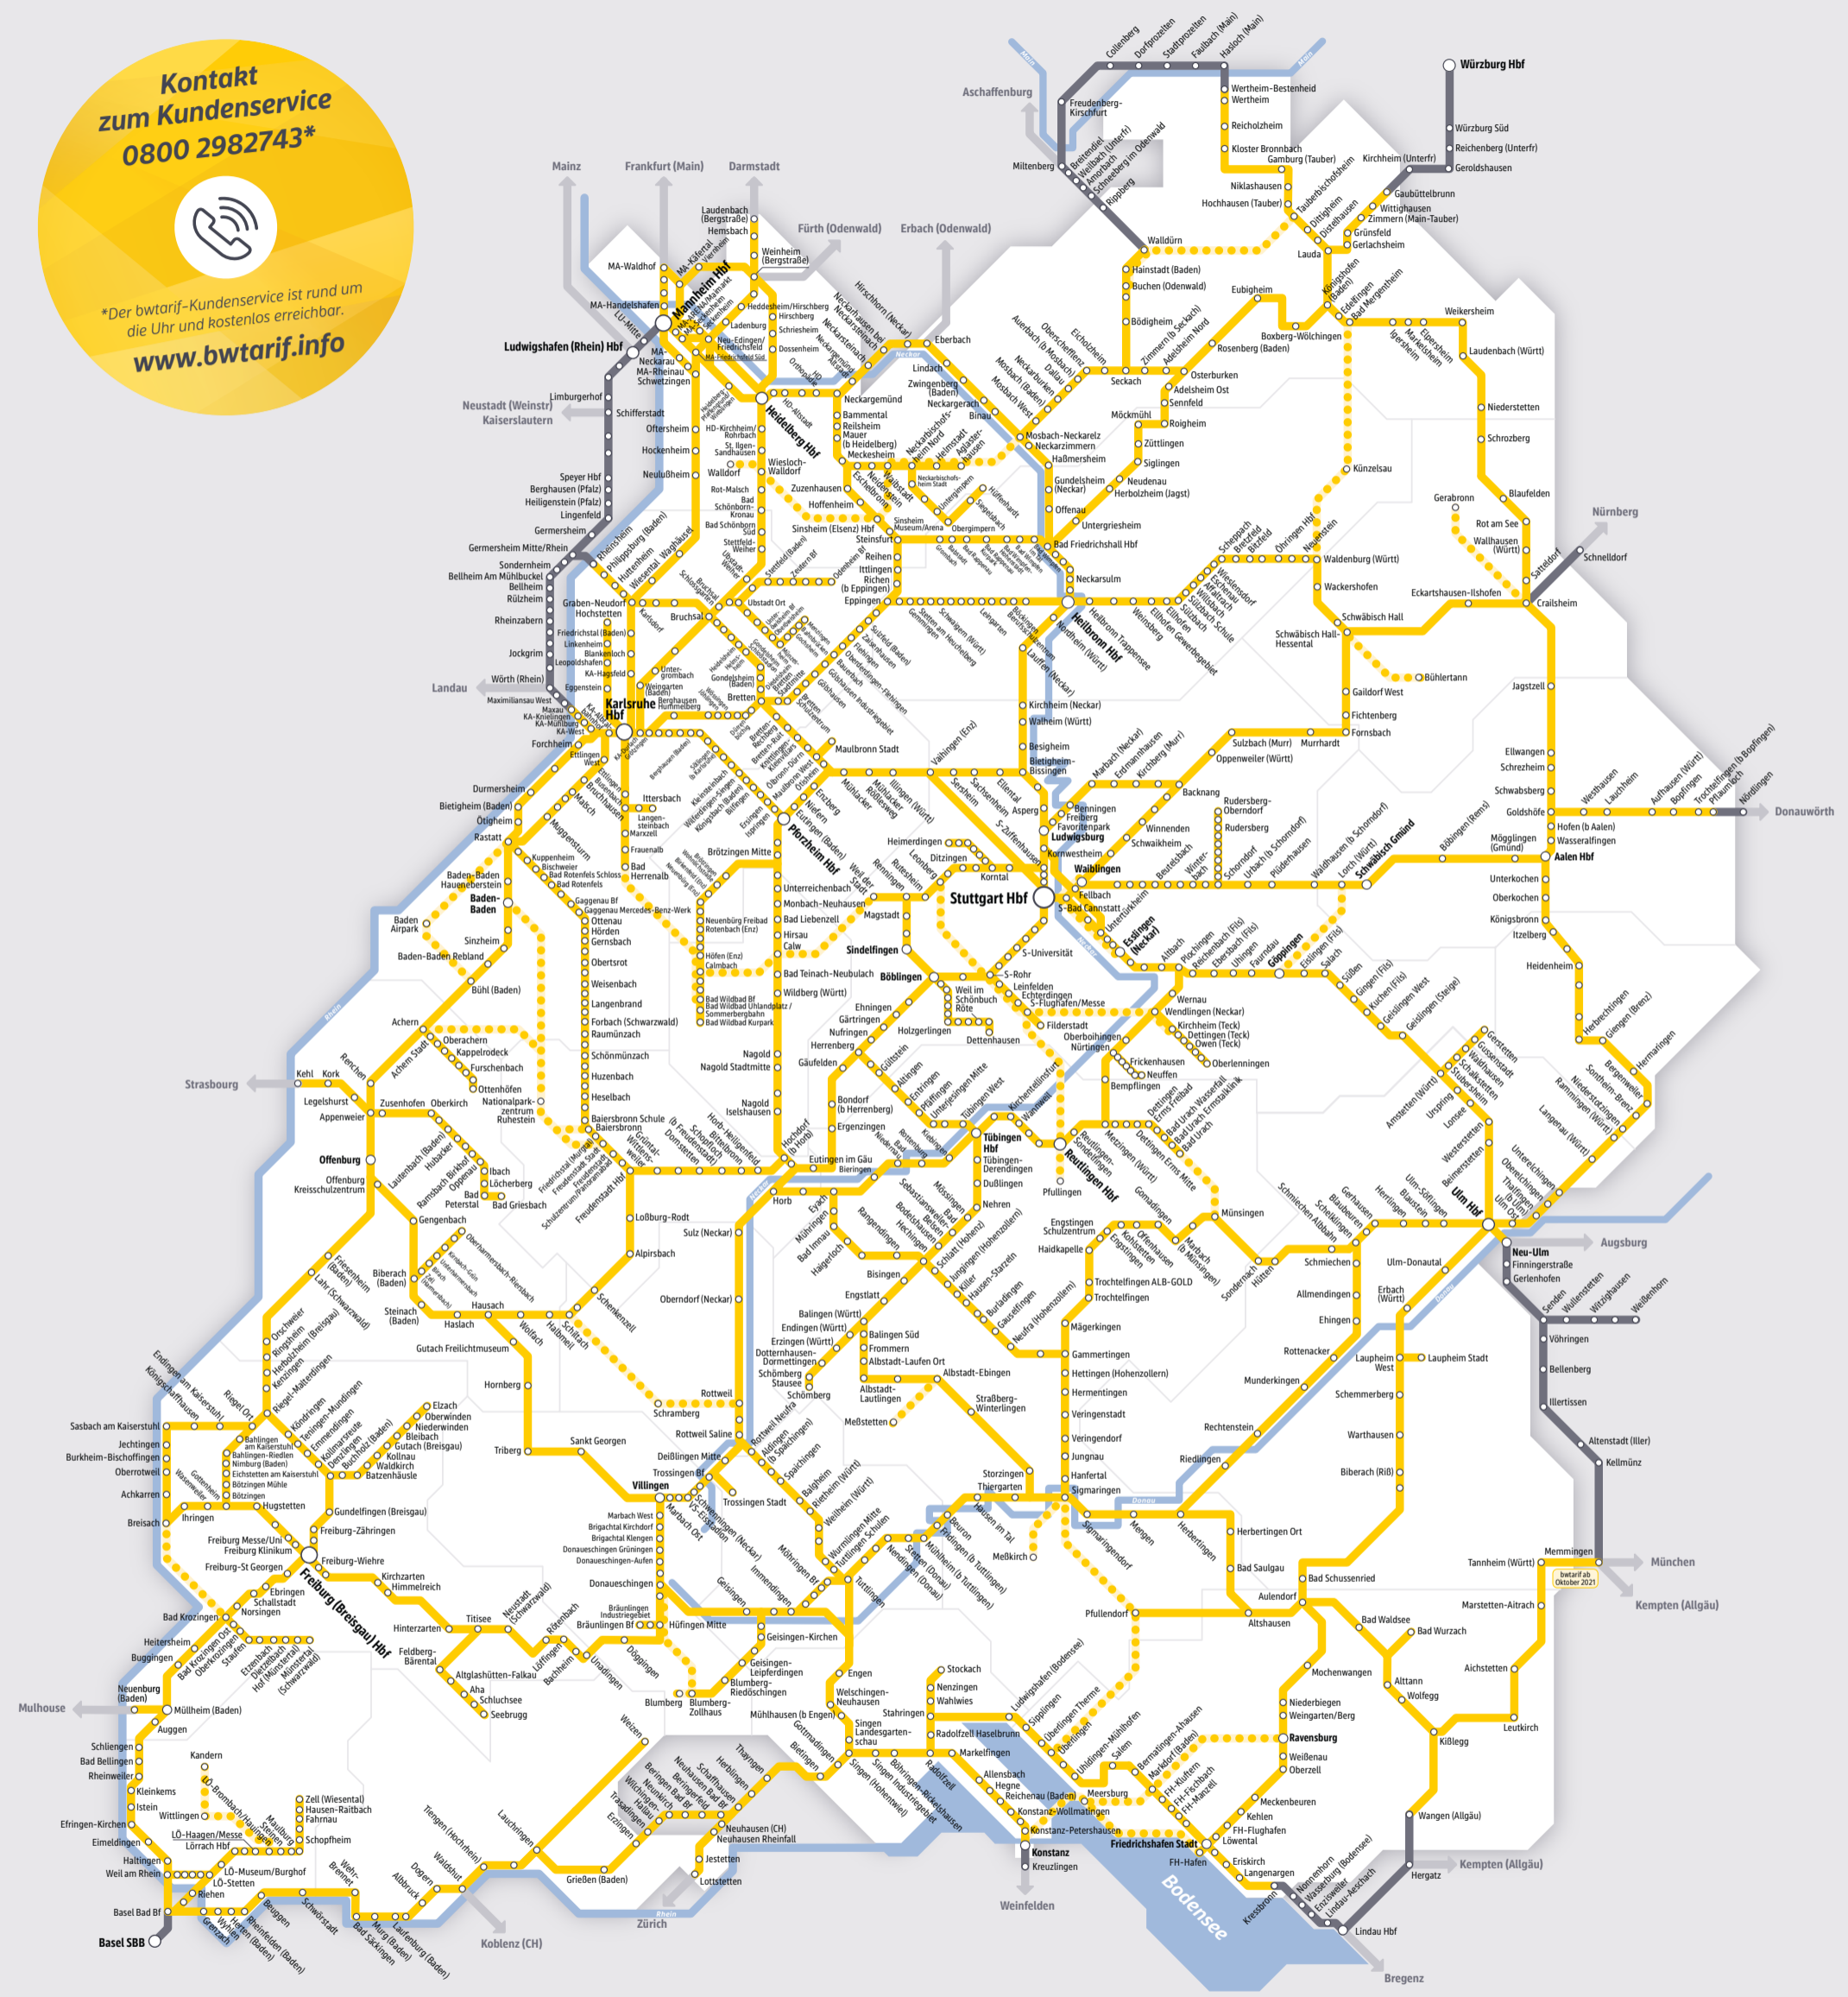

Ein Ziel, ein Ticket. Landesweit:

Kontakt zum Kundenservice
0800 2982743*

*Der bwtarif-Kundenservice ist rund um die Uhr und kostenlos erreichbar.
www.bwtarif.info

Streckennetz

-  Haltepunkt
-  Eisenbahn
-  Regiobus

Im S-Bahn- und Regiobusnetz sowie auf Nebenbahnen sind nicht alle Halte abgebildet.

Geltungsbereich

-  Baden-Württemberg-Ticket/bwtarif: gelten innerhalb Baden-Württembergs auch in Stadtbahnen, Straßenbahnen und Bussen (Strecken nicht abgebildet)
-  Baden-Württemberg-Ticket: gilt außerhalb Baden-Württembergs nur im Schienennetz
-  Verkehrsverbundgrenze